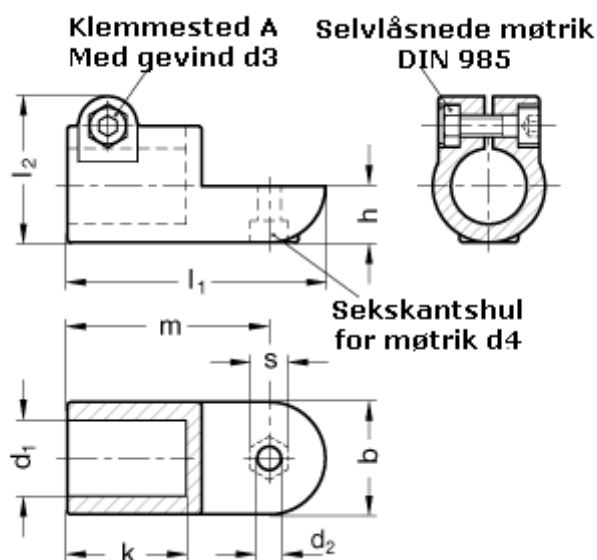

Varenummer: 20276B25IV2BL
Beskrivelse: E+G laskeforbindelse
GN276-B25-IV-2-BL

Mål

$b = 40$	$m = 72$
$d_1 = B25$	$s = 13$
$d_2 = 8.2$	
$d_3 = M 8$	
$d_4 = M 8$	
$k = 42.5$	
$l_1 = 92$	
$l_2 = 52.0$	